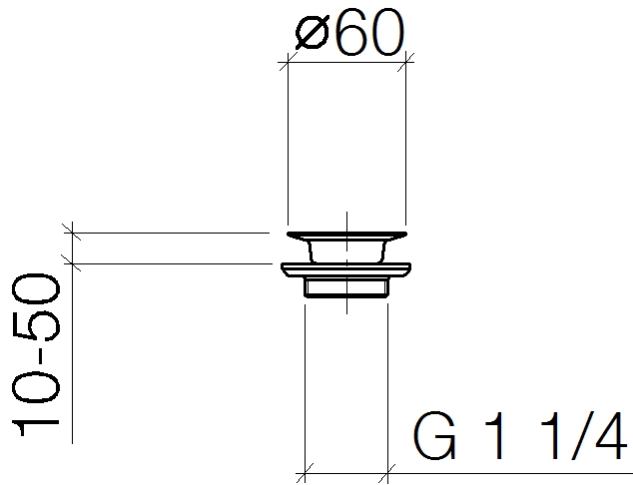

10 100 970

S'adapte aux gammes suivantes : IMO,
LULU, MADISON, MEM, TARA, CL.1, LISSÉ,
VAIA, META, CYO

	Or clair brossé	10 100 970-27
	Chrome	10 100 970-00
	Platine brossé	10 100 970-06
	Platine	10 100 970-08
	Laiton (Or 23cts)	10 100 970-09
	Dark Chrome	10 100 970-19
	Or clair	10 100 970-26
	Laiton brossé (Or 23cts)	10 100 970-28
	Bronze brossé	10 100 970-42
	Champagne brossé (Or 22cts)	10 100 970-46
	Champagne (Or 22cts)	10 100 970-47
	Chrome brossé	10 100 970-93
	Dark Platinum brossé	10 100 970-99

Bonde à grille pour lavabo , 1 1/4" 1 1/4" - Or clair brossé

IMO

10 100 970

10 100 970

10 100 970

Les pièces pour les
autres finitions
peuvent être
trouvées ici : Chrome

Liste des pièces de rechange

N°	Article Numéro	Désignation	Fréquence de montage	Délai de livraison
1	09 30 30 115-27	vis	1	60
2	09 11 01 005-27	passoire	1	60
3	09 14 03 005 90	joint	1	60
4	09 11 01 007-07	garniture d'écoulement	1	60