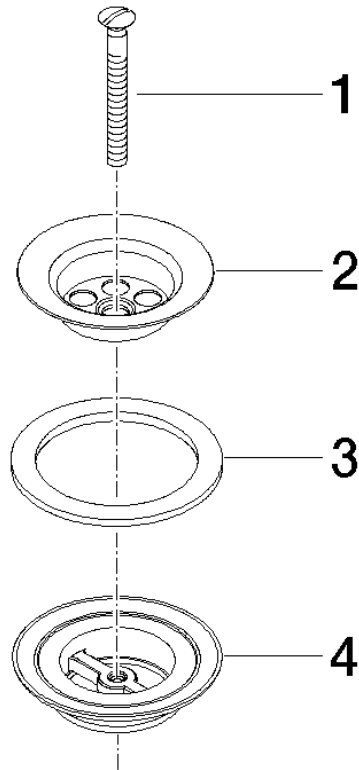

10 100 970

S'adapte aux gammes suivantes : IMO,
LULU, MADISON, MEM, TARA, CL.1, LISSÉ,
VAIA, META, CYO

	Or clair brossé	10 100 970-27
	Chrome	10 100 970-00
	Platine brossé	10 100 970-06
	Platine	10 100 970-08
	Laiton (Or 23cts)	10 100 970-09
	Dark Chrome	10 100 970-19
	Or clair	10 100 970-26
	Laiton brossé (Or 23cts)	10 100 970-28
	Bronze brossé	10 100 970-42
	Champagne brossé (Or 22cts)	10 100 970-46
	Champagne (Or 22cts)	10 100 970-47
	Chrome brossé	10 100 970-93
	Dark Platinum brossé	10 100 970-99

Bonde à grille pour lavabo , 1 1/4" 1 1/4" - Or clair brossé

IMO

10 100 970

10 100 970

10 100 970

Les pièces pour les
autres finitions
peuvent être
trouvées ici : Chrome

Liste des pièces de rechange

N°	Article Numéro	Désignation	Fréquence de montage	Délai de livraison
1	09 30 30 115-27	vis	1	60
2	09 11 01 005-27	passoire	1	60
3	09 14 03 005 90	joint	1	60
4	09 11 01 007-07	garniture d'écoulement	1	60